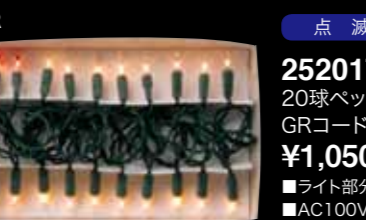

常点 防水型 コネクター

7628
100球防水型ミニライト
クリアコード
¥3,675 (3,500) /個
■球間：約6cm・全長：7.5mL
■AC100V・0.3A・2回路 ■7セットまで連結可

常点 防水型 コネクター

250142
200球防水型ミニミニライト
GRコード・常点
¥8,400 (8,000) /個
■20.9mL・球間10cm・枝2.5~3cm
■AC100V・0.6A ■5セットまで連結可

屋内用ライト

点減 屋内用

252016
30球ペッパーライト
GRコード・点減
¥1,575 (1,500) /本
■ライト部分：3.8mL
■AC100V・0.3A
■球間13cm ■2回路

点減 屋内用

252018
10球ペッパーライト・GRコード・点減
¥672 (640) /本
■全長：1.5mL
■AC100V・0.1A ■球間13cm
■ループ状

点減 屋内用

252017
20球ペッパーライト
GRコード・点減
¥1,050 (1,000) /本
■ライト部分：2.5mL
■AC100V・0.2A ■球間13cm
■2回路 ■ループ状

デコレーションライト

点減 防水型

コネクター
252015
防水型100球ライト
白コード・点減・CLR
¥3,600 (3,429) /本
■ライト部分：12mL
■AC100V・0.56A
■4回路 ■球間12cm
■最大連結数6セット ■袋入

常点 防水型

コネクター
252019
防水型200球ライト
白コード・常点・CLR
¥6,300 (6,000) /本
■ライト部分：21mL
■AC100V・1.12A
■球間12cm ■袋入