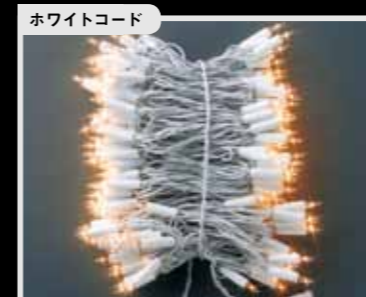

常点 防水型 コネクター

7628
100球防水型ミニライト
クリアコード
¥3,675 (3,500) /個
■球間：約6cm・全長：7.5mL
■AC100V・0.3A・2回路 ■7セットまで連結可

常点 防水型 コネクター

250142
200球防水型ミニミニライト
GRコード・常点
¥8,400 (8,000) /個
■20.9mL・球間10cm・枝2.5~3cm
■AC100V・0.6A ■5セットまで連結可

屋内用ライト

点減 屋内用

252016
30球ペッパーライト
GRコード・点減
¥1,575 (1,500) /本
■ライト部分：3.8mL
■AC100V・0.3A
■球間13cm ■2回路

点減 屋内用

252018
10球ペッパーライト・GRコード・点減
¥672 (640) /本
■全長：1.5mL
■AC100V・0.1A ■球間13cm
■ループ状

点減 屋内用

252017
20球ペッパーライト
GRコード・点減
¥1,050 (1,000) /本
■ライト部分：2.5mL
■AC100V・0.2A ■球間13cm
■2回路 ■ループ状

デコレーションライト

点減 防水型

コネクター
252015
防水型100球ライト
白コード・点減・CLR
¥3,600 (3,429) /本
■ライト部分：12mL
■AC100V・0.56A
■4回路 ■球間12cm
■最大連結数6セット ■袋入

常点 防水型

コネクター
252019
防水型200球ライト
白コード・常点・CLR
¥6,300 (6,000) /本
■ライト部分：21mL
■AC100V・1.12A
■球間12cm ■袋入