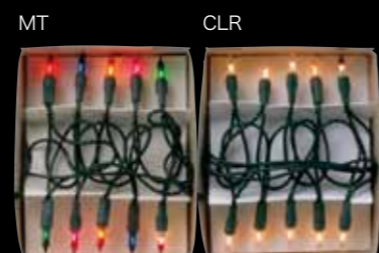

主な仕様 最大連結数・・・7本 ライト部分・・・6mL (100球)、20mL (200球)

ミニライト

常点 防水型 コネクター

8700
100球防水型ミニライト
グリーンコード
¥3,675 (3,500) /個
■球間：約6cm・全長：7.5mL
■AC100V・0.3A・2回路 ■7セットまで連結可

常点 防水型 コネクター

8701
100球防水型ミニライト
ホワイトコード
¥3,675 (3,500) /個
■球間：約6cm・全長：7.5mL
■AC100V・0.3A・2回路 ■7セットまで連結可

常点 防水型 コネクター

7628
100球防水型ミニライト
クリアコード
¥3,675 (3,500) /個
■球間：約6cm・全長：7.5mL
■AC100V・0.3A・2回路 ■7セットまで連結可

常点 防水型 コネクター

250142
200球防水型ミニミニライト
GRコード・常点
¥8,400 (8,000) /個
■20.9mL・球間10cm・枝2.5~3cm
■AC100V・0.6A ■5セットまで連結可

屋内用ライト

点減 屋内用

252016
30球ペッパーライト
GRコード・点減
¥1,575 (1,500) /本
■ライト部分：3.8mL
■AC100V・0.3A
■球間13cm ■2回路

点減 屋内用

252018
10球ペッパーライト・GRコード・点減
¥672 (640) /本
■全長：1.5mL
■AC100V・0.1A ■球間13cm
■ループ状

点減 屋内用

252017
20球ペッパーライト
GRコード・点減
¥1,050 (1,000) /本
■ライト部分：2.5mL
■AC100V・0.2A ■球間13cm
■2回路 ■ループ状