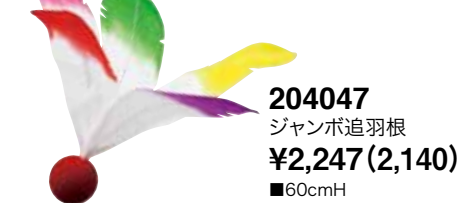

102194
シルク追羽根・小
¥1,155 (1,100) / 3個1セット
■16cmL ■布・スチロール ■AST

321270
ペーパー追羽根
¥1,029 (980) / 5本1パック
■35cmL 羽根5.5cm
■布・PVC

321269
追羽根
¥1,302 (1,240) / 3本1パック
■15cmW 10cmH
■フェザー

100282
特大羽子板
¥7,560 (7,200) / 2枚1セット
■40cmW・77cmH
■スチロール ■片面

204507
羽子板
¥3,990 (3,800) / 2枚1セット
■25cmW・56cmH
■スチレンボード ■片面

205153
松竹梅羽子板
¥4,704 (4,480) / 個
■26cmW・54cmH
■スチレンボード ■片面

205041
迎春羽子板
¥3,045 (2,900) / 枚
■26cmW・55cmH
■スチレンボード ■片面

202165
追羽根・大
¥819 (780) / 個
■40cmH
■不織布・スチロール